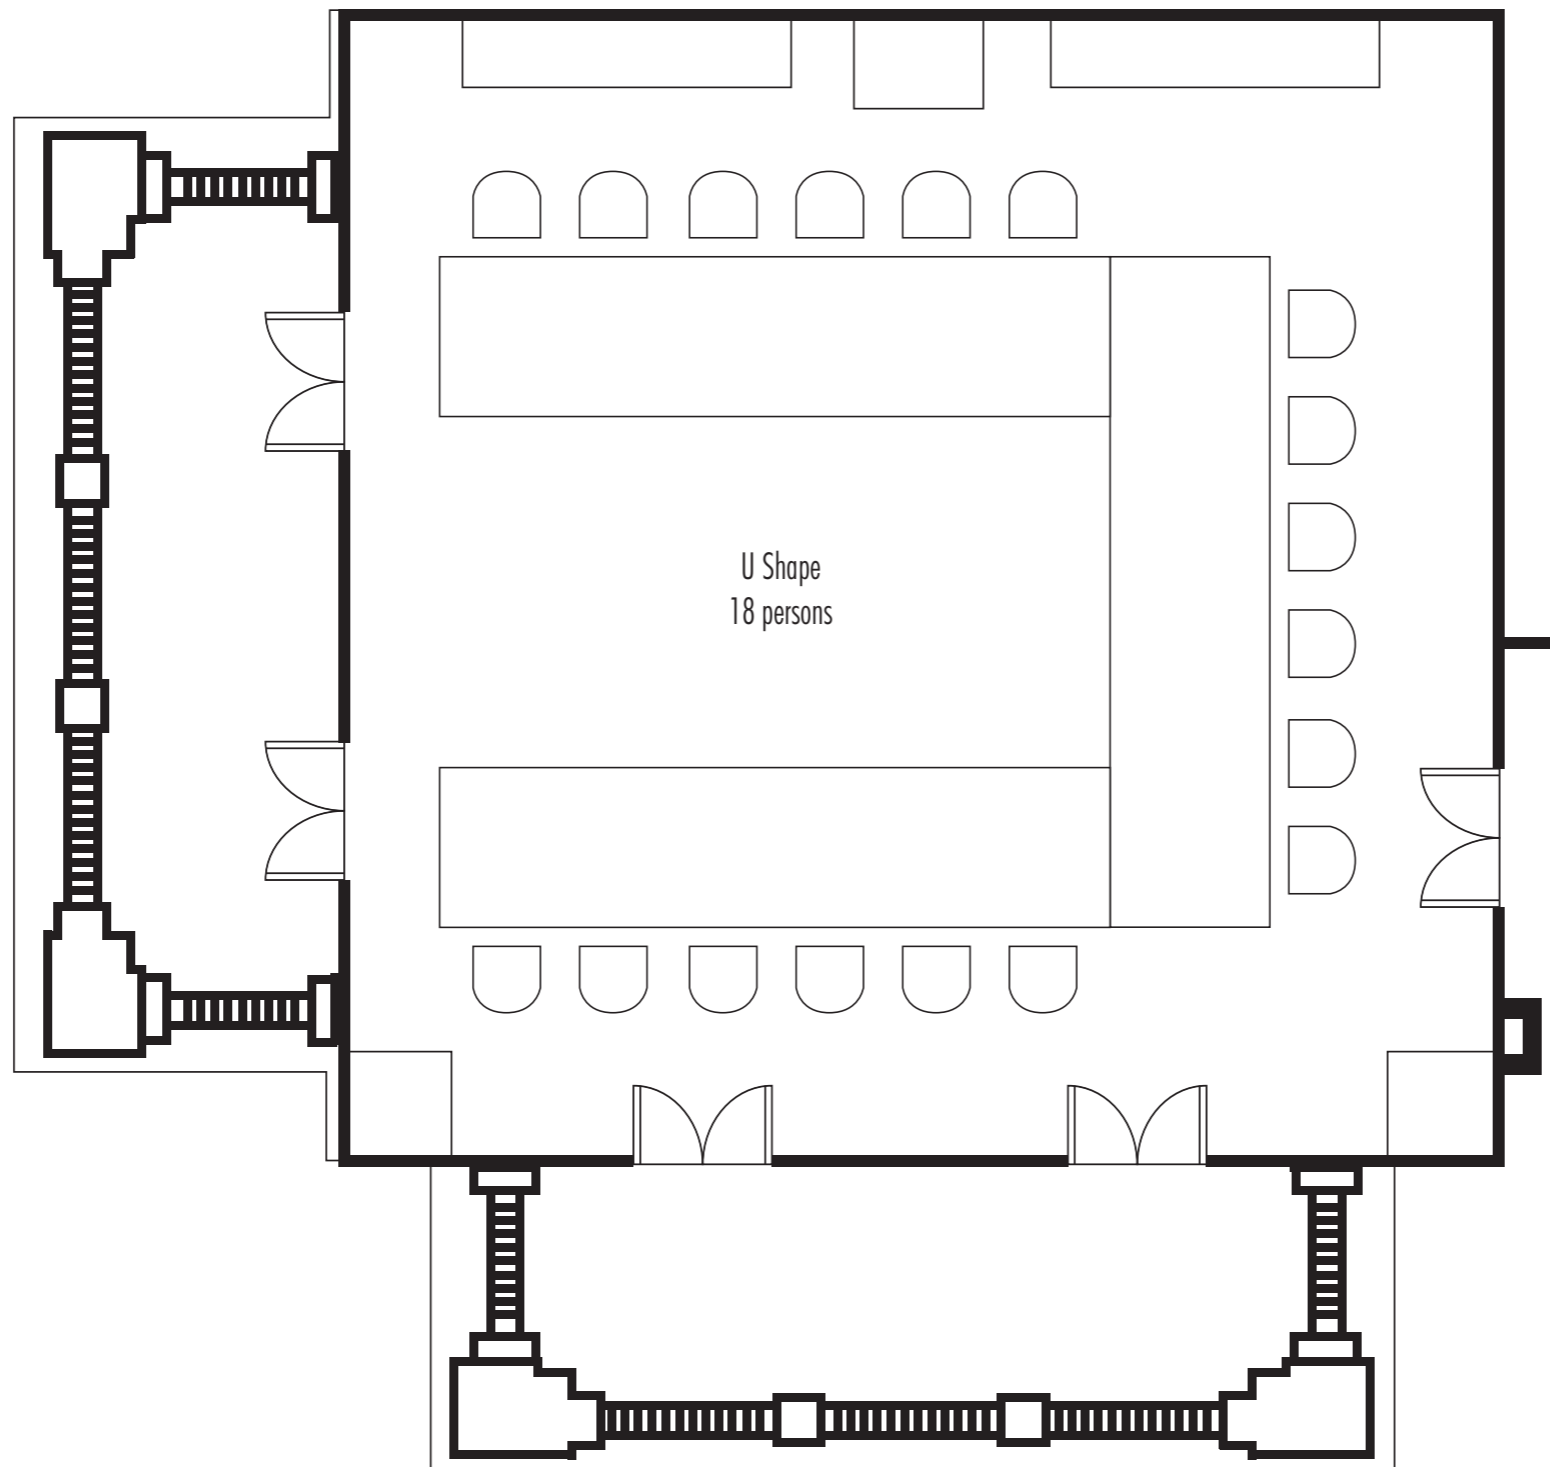

Ceiling Height
3.7 m / 12 feet

Champagne Gallery | 香檳廊

HOUSE 1881

Champagne Gallery | 香檳廊

HOUSE 1881

Champagne Gallery | 香檳廊

HOUSE 1881

Champagne Gallery | 香檳廊