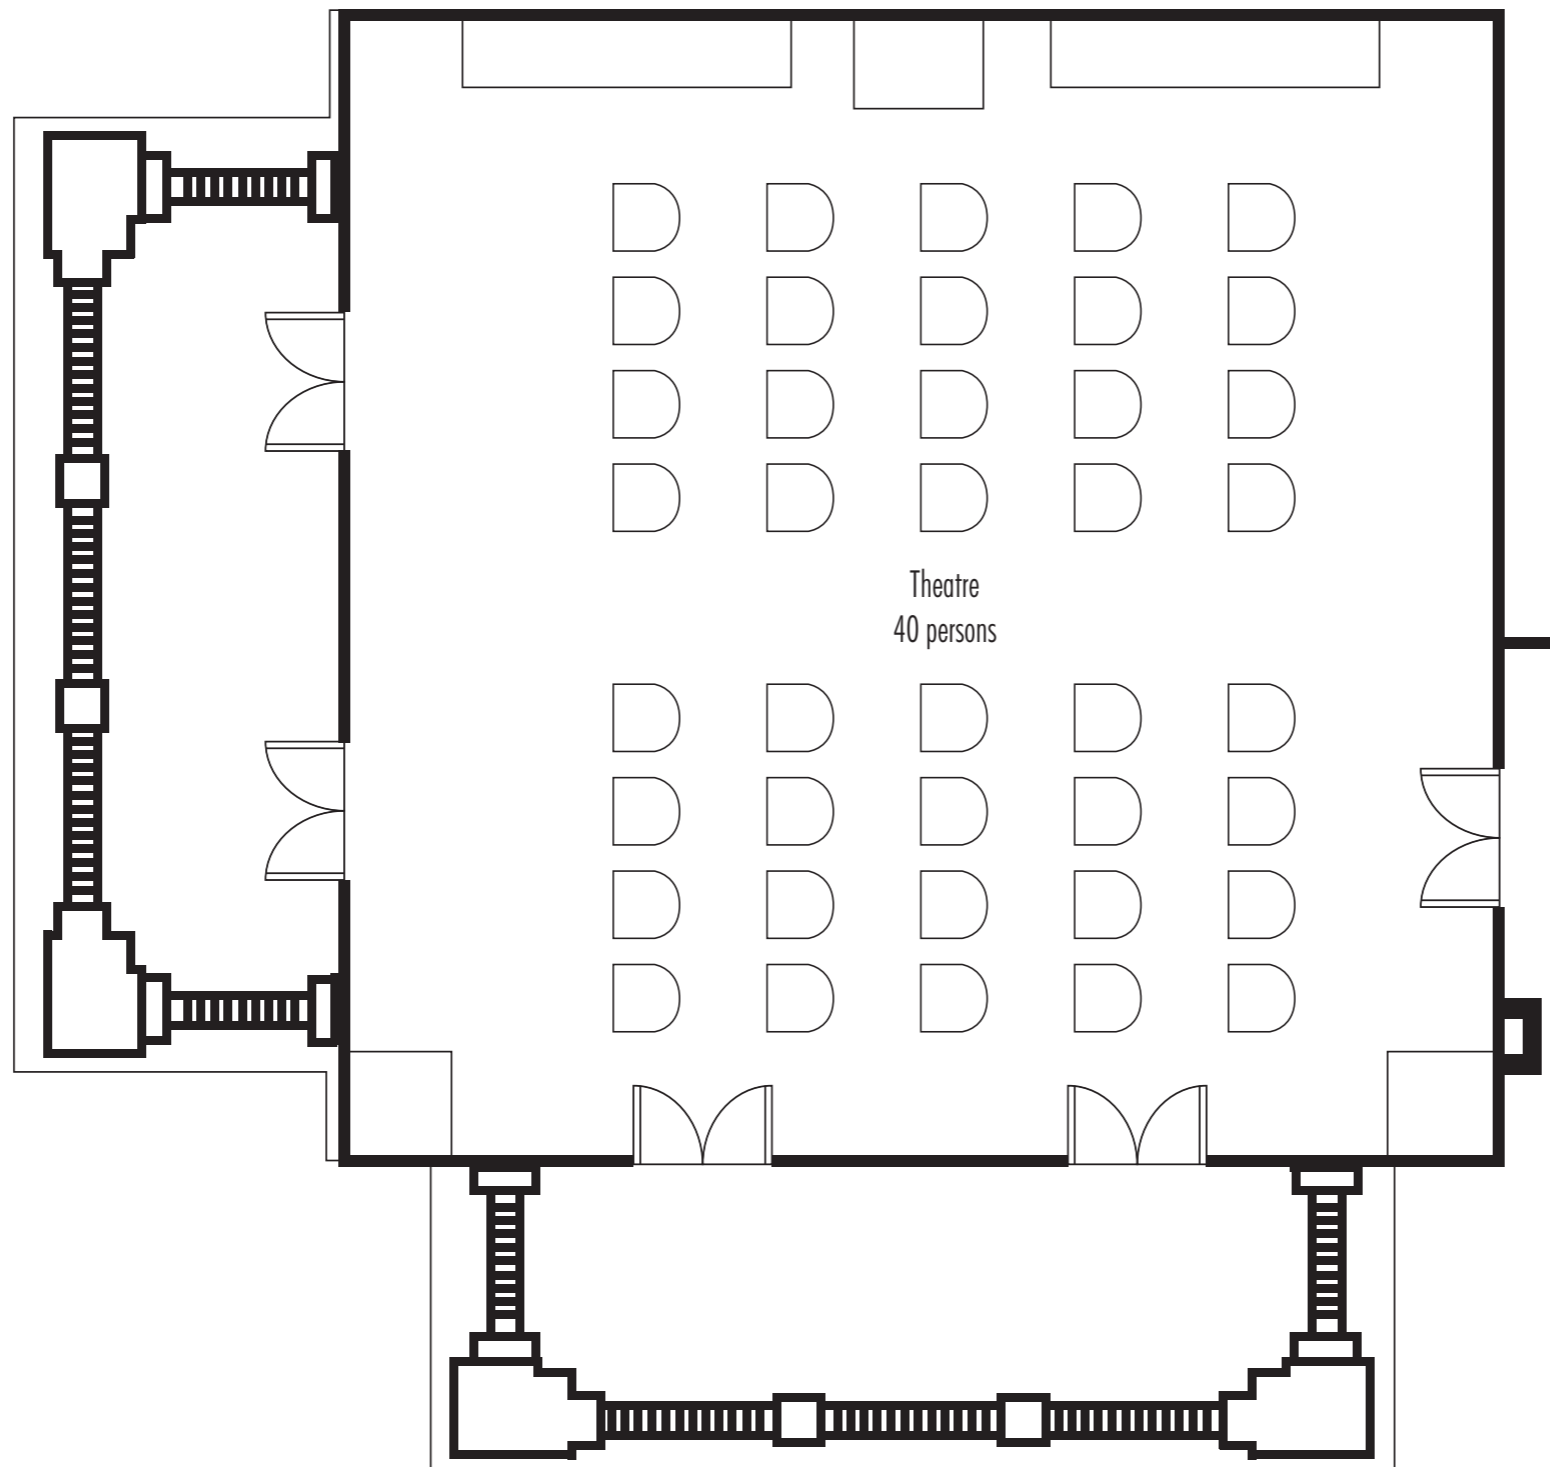

Ceiling Height
3.7 m / 12 feet

Champagne Gallery | 香檳廊

HOUSE 1881

Champagne Gallery | 香檳廊

HOUSE 1881

Champagne Gallery | 香檳廊

HOUSE 1881

Champagne Gallery | 香檳廊

HOUSE 1881

Champagne Gallery | 香檳廊

HOUSE 1881

Champagne Gallery | 香檳廊

HOUSE 1881