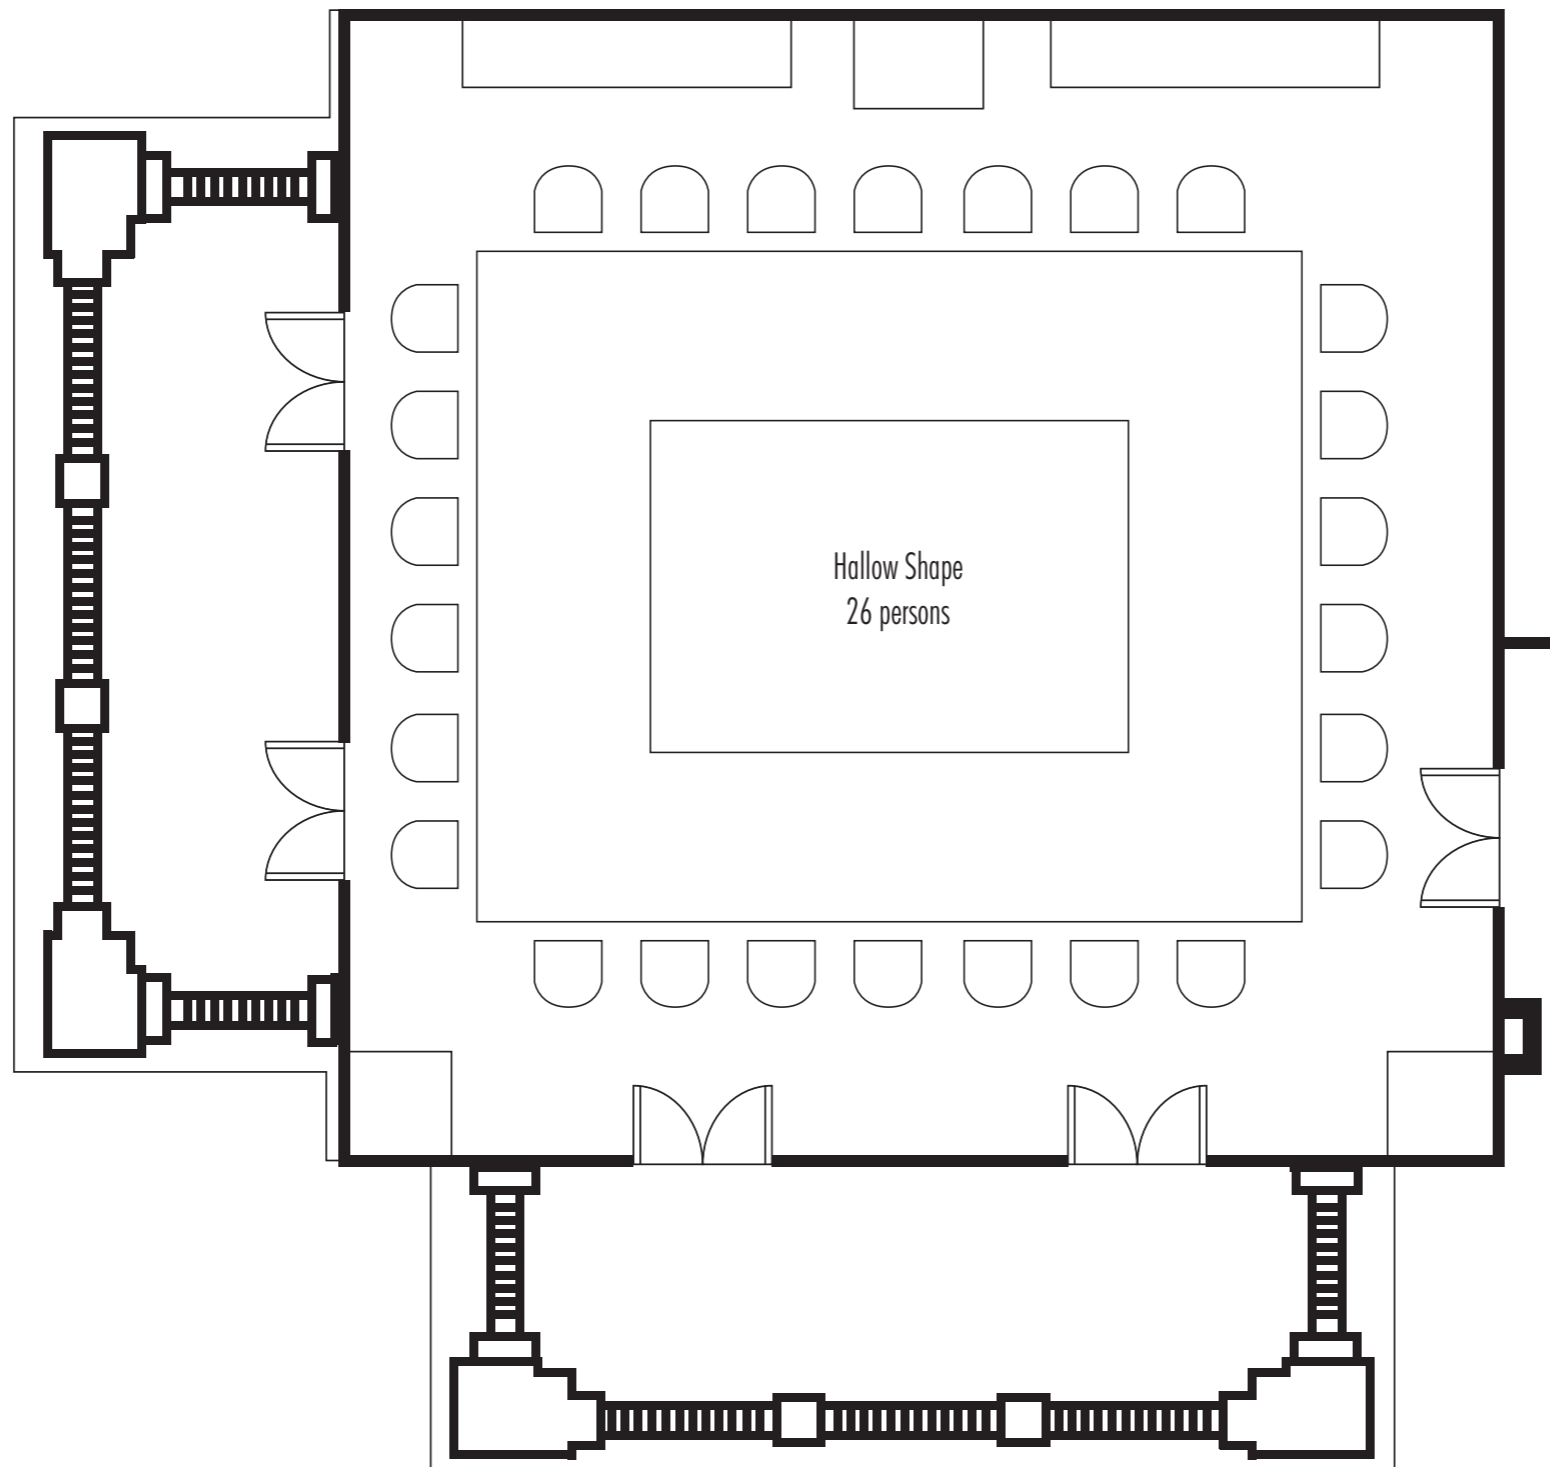

Ceiling Height
3.7 m / 12 feet

Champagne Gallery | 香檳廊

HOUSE 1881

Champagne Gallery | 香檳廊

HOUSE 1881

Champagne Gallery | 香檳廊

HOUSE 1881

Champagne Gallery | 香檳廊

HOUSE 1881

Champagne Gallery | 香檳廊

HOUSE 1881

Champagne Gallery | 香檳廊

HOUSE 1881