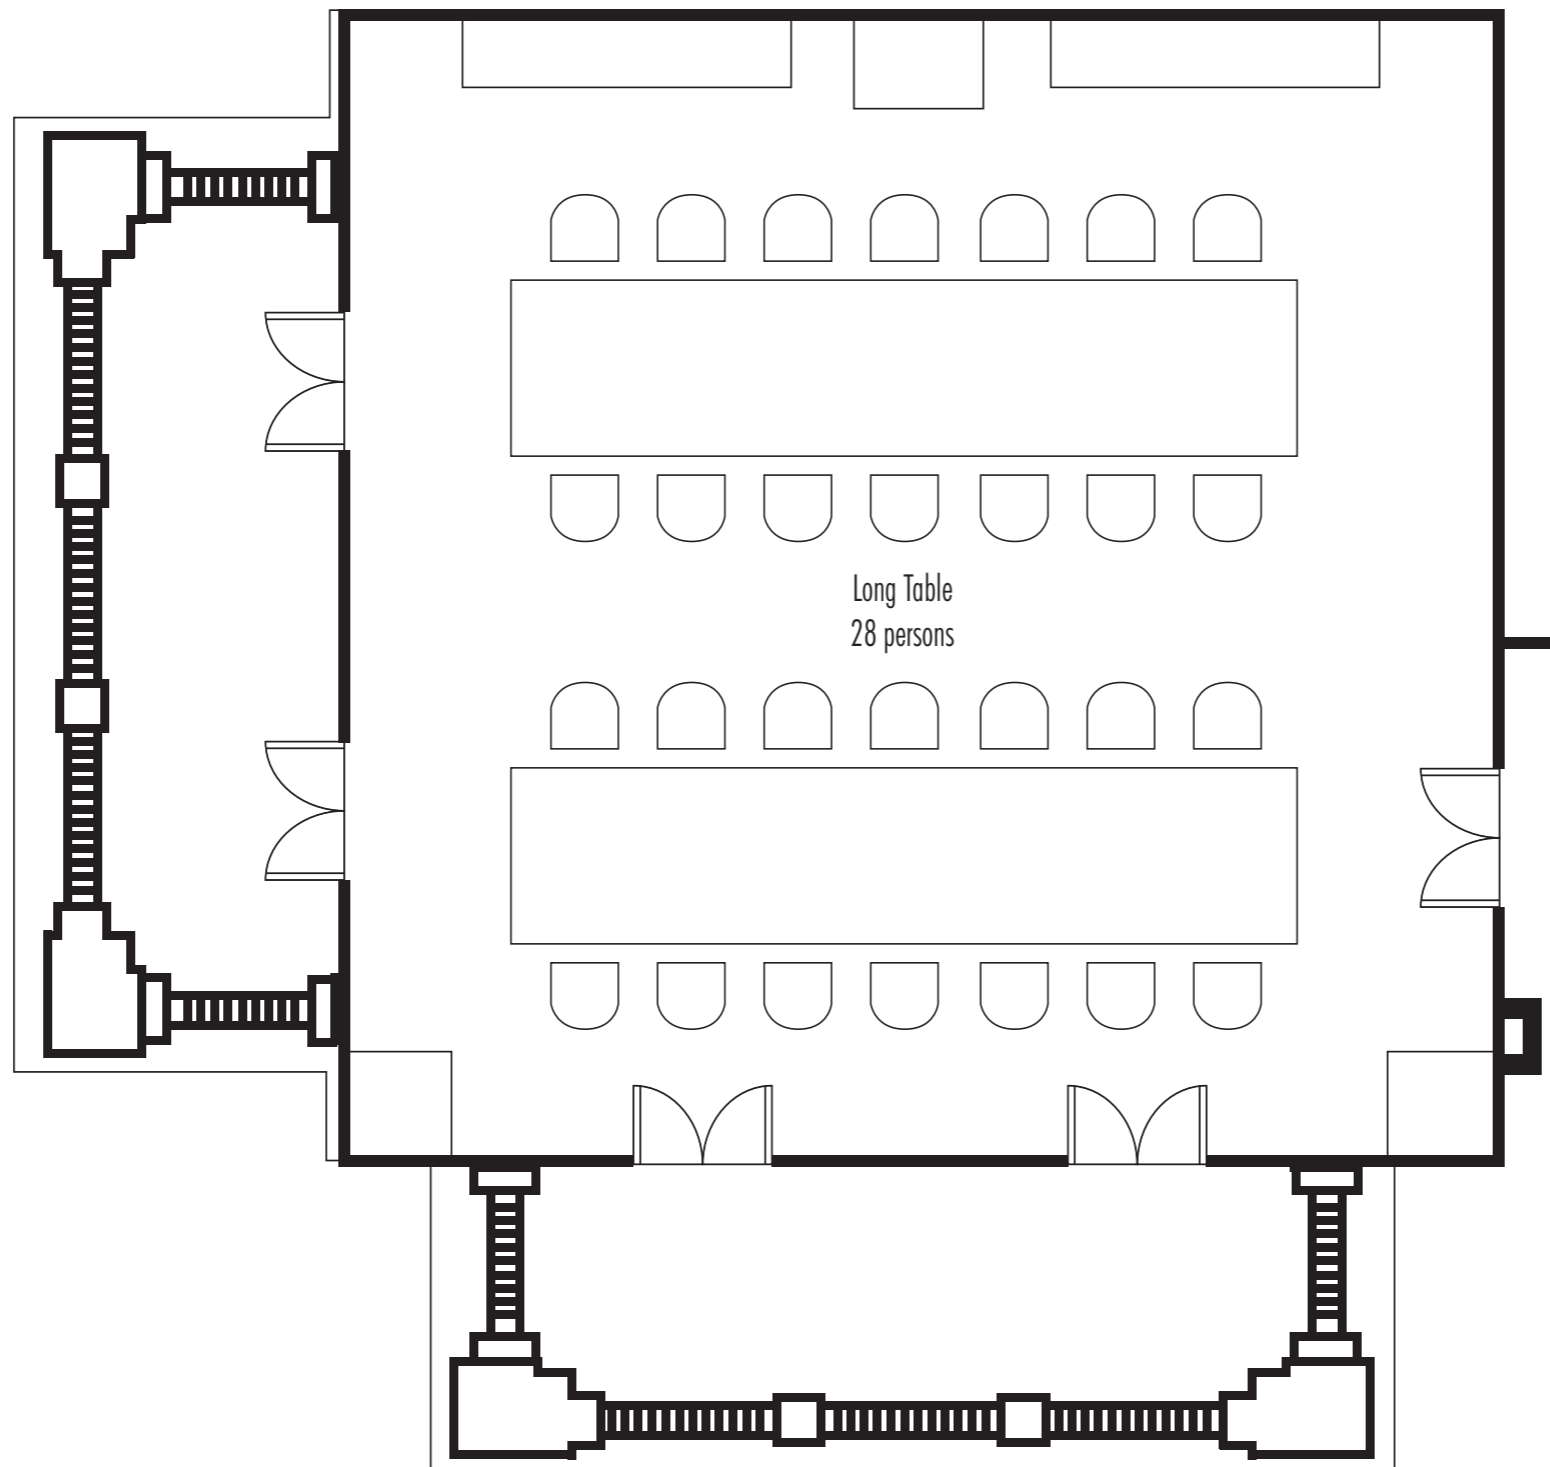

Ceiling Height
3.7 m / 12 feet

Champagne Gallery | 香檳廊

HOUSE 1881

Champagne Gallery | 香檳廊

HOUSE 1881

Champagne Gallery | 香檳廊

HOUSE 1881

Champagne Gallery | 香檳廊

HOUSE 1881

Champagne Gallery | 香檳廊

HOUSE 1881

Champagne Gallery | 香檳廊

HOUSE 1881